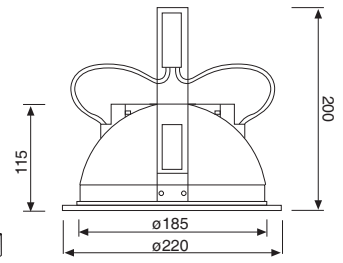

Empot. Downlight Circular HQI Máx. 150W / Round Recessed HQI 150W máx.

**70W**

Para lámparas con portalámparas RX7s de 70W.  
RX7s lampholders for lamps with 70W.

MOD.	COLOR/COLOUR	PRECIO/PRICE
6001-01	Blanco / White	24,40€
6001-03	Baño Oro / Gold Coat	31,90€
6001-05	Cromo / Chrome	28,80€
6001-05M	Cromo Mate / Matt Chrome	28,80€
6001-0CM	Pint.Cromo Mate / Paint Matt Ch.	28,80€
6001-0NS	Niquel Sat. / Brushed Niquel	28,80€