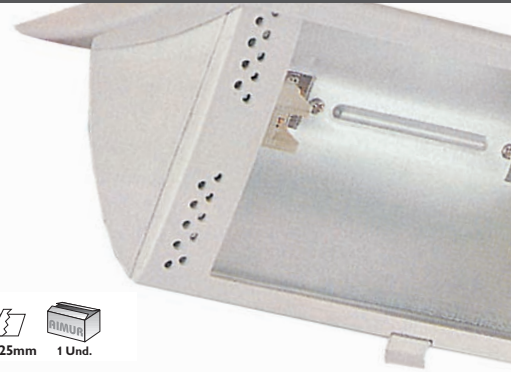

Empotrables **Recessed** HALOGENURO/METAL HALIDE

SERIE 6000

Empotrable Basculante HQI Máx. 150W / Recessed Adjustable HQI 150W máx.

70W

Para lámparas con portalámparas RX7s de 70W.
RX7s lampholders for lamps with 70W.