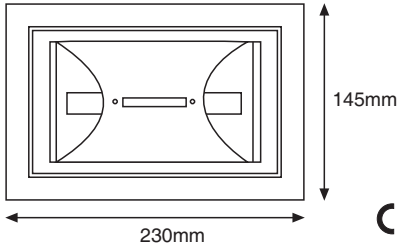

Empotrables **Recessed** HALOGENURO/METAL HALIDE

SERIE 6000

Empotrable Basculante HQI Máx. 150W / Recessed Adjustable HQI 150W máx.

70W

Para lámparas con portalámparas RX7s de 70W.
RX7s lampholders for lamps with 70W.