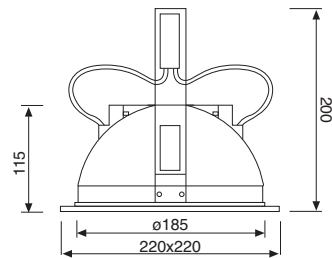

Empot. Downlight Cuadrado HQI Máx. 150W / Square Recessed HQI 150W máx.

RX7s **220v** Máx. **150W**  1.020

**70W**

Para lámparas con portalámparas RX7s de 70W.  
RX7s lampholders for lamps with 70W.

MOD.	COLOR/COLOUR	PRECIO/PRICE
6008-01	Blanco / White	26,35€
6008-03	Baño Oro / Gold Coat	34,70€
6008-03V	Oro Viejo / Antique Brass	31,60€
6008-05	Cromo / Chrome	31,60€
6008-05M	Cromo Mate / Matt Chrome	31,60€
6008-0CV	Cobre Envj. / Antique Copper	31,60€
6008-0CM	Pint.Cromo Mate / Paint Matt Ch.	31,60€
6008-0NS	Niquel Sat. / Brushed Niquel	31,60€