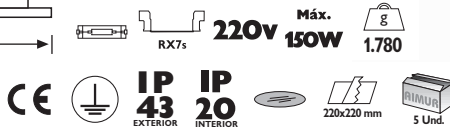

Empotrable Cuadrado HQI Máx. 150W / Square Recessed HQI 150W máx.

**70W**

Para lámparas con portalámparas RX7s de 70W.  
RX7s lampholders for lamps with 70W.

| MOD.     | COLOR/COLOUR                     | PRECIO/PRICE |
|----------|----------------------------------|--------------|
| 6021-61  | Blanco / White                   | 40,60€       |
| 6021-63  | Baño Oro / Gold Coat             | 50,50€       |
| 6021-65  | Cromo / Chrome                   | 47,00€       |
| 6021-65M | Cromo Mate / Matt Chrome         | 47,00€       |
| 6021-6CM | Pint.Cromo Mate / Paint Matt Ch. | 47,00€       |
| 6021-6NS | Niquel Sat. / Brushed Niquel     | 47,00€       |