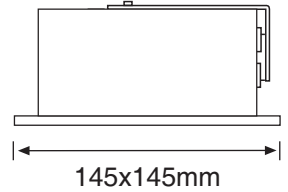

Empotrable Cuadrado G12 Máx. 150W / Square Recessed G12 150W máx.

80mm

**70W
150W**

Para lámparas con portalámparas G12 de 70W y 150W.
RX7s lampholders for lamps with 70W and 150W.

MOD.	COLOR/COLOUR	PRECIO/PRICE
6023-61	Blanco / White	32,90€
6023-65	Cromo / Chrome	37,30€
6023-65M	Cromo Mate / Matt Chrome	37,30€
6023-6CM	Pint.Cromo Mate / Paint Matt Ch.	37,30€
6023-6NS	Niquel Sat. / Brushed Niquel	37,30€

70W

Incluye Equipo Electrónico y lámpara G12 Master Colour Philips 70W 4200°K.
Includes Electronic ballast and Master Colour Philips G12 bulb 70W 4200°K.

MOD.	COLOR/COLOUR	PRECIO/PRICE
K026023614K	Blanco / White	106,70€
K026023654K	Cromo / Chrome	111,10€
K02602365M4K	Cromo Mate / Matt Chrome	111,10€
K0260236CM4K	Pint.Cromo Mate / Paint Matt Ch.	111,10€
K0260236NS4K	Niquel Sat. / Brushed Niquel	111,10€

* Opción en luz cálida 3000°K. * RAEE Lamp.: 0,30€
* Option in warm white 3000°K. * Only Spain

150W

Incluye Equipo Electrónico y lámpara G12 Master Colour Philips 150W 4200°K.
Includes Electronic ballast and Master Colour Philips G12 bulb 150W 4200°K.

MOD.	COLOR/COLOUR	PRECIO/PRICE
K026024614K	Blanco / White	135,90€
K026024654K	Cromo / Chrome	140,30€
K02602465M4K	Cromo Mate / Matt Chrome	140,30€
K0260246CM4K	Pint.Cromo Mate / Paint Matt Ch.	140,30€
K0260246NS4K	Niquel Sat. / Brushed Niquel	140,30€

* Opción en luz cálida 3000°K. * RAEE Lamp.: 0,30€
* Option in warm white 3000°K. * Only Spain

150W

Incluye Equipo Ferromág. y Lámpara G12 Master Colour Philips 150W 4200°K.
Includes Electromag. ballast and Master Colour Philips G12 bulb 150W 4200°K.