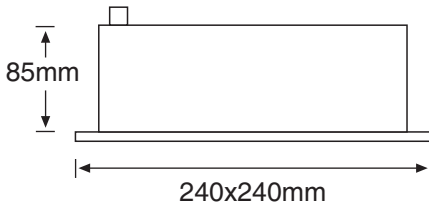

Empotrable Cuadrado HQI Máx. 150W / Square Recessed HQI 150W máx.

**70W**

Para lámparas con portalámparas RX7s de 70W.  
RX7s lampholders for lamps with 70W.

| MOD.     | COLOR/COLOUR                     | PRECIO/PRICE |
|----------|----------------------------------|--------------|
| 6021-61  | Blanco / White                   | 40,60€       |
| 6021-63  | Baño Oro / Gold Coat             | 50,50€       |
| 6021-65  | Cromo / Chrome                   | 47,00€       |
| 6021-65M | Cromo Mate / Matt Chrome         | 47,00€       |
| 6021-6CM | Pint.Cromo Mate / Paint Matt Ch. | 47,00€       |
| 6021-6NS | Niquel Sat. / Brushed Niquel     | 47,00€       |