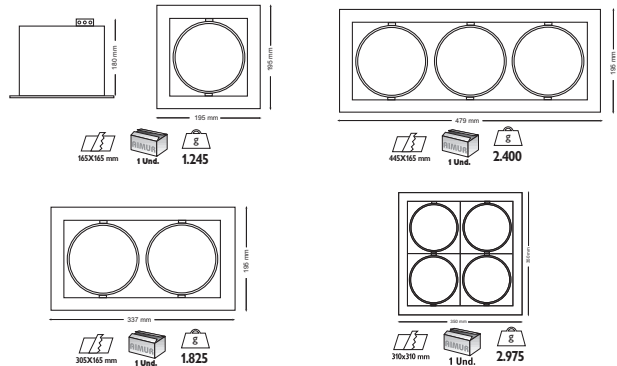

Empotrable Basculante HQI Máx. 150W / Recessed Adjustable HQI 150W máx.

Incluye portalámparas E-27 y adaptador para lámp. PAR30 Halogenuro Met.
Includes lampholder E-27 and bulb adapter PAR30 Metal Halide.