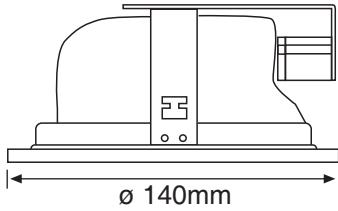

Empotrables **Recessed** HALOGENURO/METAL HALIDE

SERIE 6080

Empot. Circular MICRO G12 Máx.150W / Round Recessed MICRO G12 150W máx.

75mm

Ø 140mm

IP 43
EXTERIOR

IP 20
INTERIOR

Ø 120mm