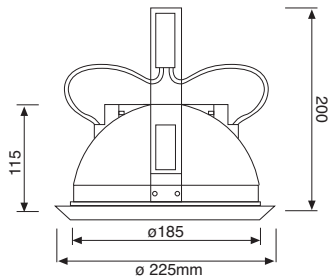

Empotrable Basculante HQI Máx. 150W / Recessed Adjustable HQI 150W máx.

Para lámparas con portalámparas RX7s de 70W.  
RX7s lampholders for lamps with 70W.

MOD.	COLOR/COLOUR	PRECIO/PRICE
6131-01	Blanco / White	24,40€
6131-03	Baño Oro / Gold Coat	31,90€
6131-03V	Oro Viejo / Antique Brass	28,80€
6131-05	Cromo / Chrome	28,80€
6131-05M	Cromo Mate / Matt Chrome	28,80€
6131-0AL	Aluminio Ray / Striped aluminium	28,80€
6131-0CM	Pint.Cromo Mate / Paint Matt Ch.	28,80€
6131-0NS	Niquel Sat. / Brushed Niquel	28,80€