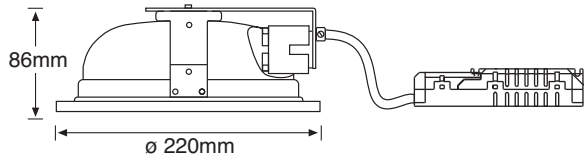

Downlight aro acero Máx. 1x26W / Round steel downlight 1x26W max.