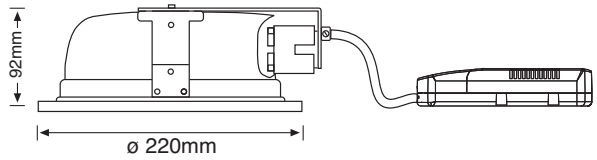

01 03 05 05M 0CM 0NS

Empotrables **Recessed** FLUORESCENTES/FLUORESCENTS **MOD. 7008**

Downlight aro acero Máx. 2x42W / Round steel downlight 2x42W max.

220V

**2x32
42W**

1.090

IP 43

IP 20