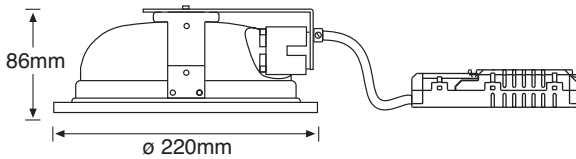

Empotrables **Recessed** FLUORESCENTES/FLUORESCENTS

MOD. 7006

Downlight aro acero Máx. 2x26W / Round steel downlight 2x26W max.

Incluye Equipo Electrónico Vossloh Schwabe.
Includes Vossloh Schwabe Electronic Ballast.