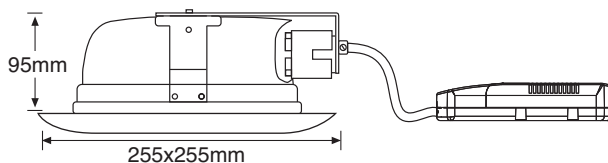

# Empotrables **Recessed** FLUORESCENTES/FLUORESCENTS **SERIE 7020**

Downl.cuadrado doble aro alum. Máx. 2x42W / Square double ring alum downl. 2x42W max.

**220V**

**2x32  
42W**

**IP 43**  
EXTERIOR

**IP 20**  
INTERIOR

Incluye Equipo Electrónico Vossloh Schwabe 2x26W.  
Includes Vossloh Schwabe Electronic Ballast 2x26W.

MOD.	COLOR/COLOUR	PRECIO/PRICE
7026-01	Blanco / White	34,55€
7026-03V	Oro Viejo / Antique Brass	39,50€
7026-05	Cromo / Chrome	39,50€
7026-0CM	Pint.Cromo Mate / Paint Matt Ch.	39,50€
7026-0NS	Niquel Sat. / Brushed Niquel	39,50€