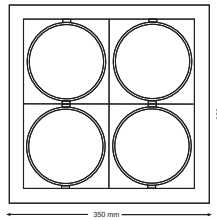

Empotrables **Recessed** FLUORESCENTES/FLUORESCENTS

SERIE 7050

Downl. basculante 3y4 TCT-E 26W / Adjustable downlight 3 and 4 TCT-E 26W