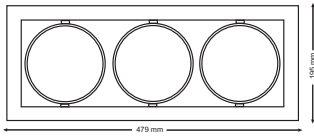

Empotrables **Recessed** FLUORESCENTES/FLUORESCENTS

SERIE 7050

Downl. basculante 3y4 TCT-E 26W / Adjustable downlight 3 and 4 TCT-E 26W