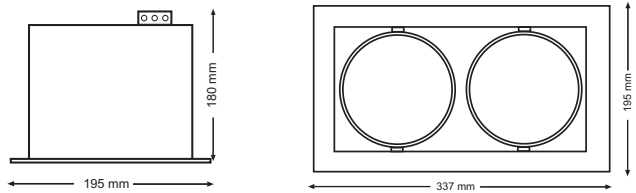

Downlight basculante 1y2 TCT-E 26W / Adjustable downlight 1 and 2 TCT-E 26W

220V

IP 20

Incluye Equipo Electrónico Vossloh Schwabe.
Includes Vossloh Schwabe Electronic Ballast.

MOD.	COLOR/COLOUR	PRECIO/PRICE
7051	Aluminio Ray/ Striped aluminium	51,35€

1x **26W** **1.630** **165X165 mm**

VS VOSSLOH SCHWABE

Incluye Equipo Electrónico VS y Bombilla Philips 26W 840.
Includes Electronic Ballast VS and Philips bulb 26W 840.

MOD.	COLOR/COLOUR	PRECIO/PRICE
7051PH84	Aluminio Ray/ Striped aluminium	62,05€

* RAE lamp.: 0,20x1 = **0,20€**
* Only Spain

VS PHILIPS

Incluye Equipo Electrónico Vossloh Schwabe.
Includes Vossloh Schwabe Electronic Ballast.

MOD.	COLOR/COLOUR	PRECIO/PRICE
7052	Aluminio Ray/ Striped aluminium	93,80€

2x **26W** **2.595** **305X165 mm**

VS VOSSLOH SCHWABE

Incluye Equipo Electrónico VS y Bombilla Philips 26W 840.
Includes Electronic Ballast VS and Philips bulb 26W 840.

MOD.	COLOR/COLOUR	PRECIO/PRICE
7052PH84	Aluminio Ray/ Striped aluminium	115,20€

* RAE lamp.: 0,20x2 = **0,40€**
* Only Spain

VS PHILIPS

OPCION DE 5 TIPOS ADAPTADORES PARA DISTINTAS BOMBILLAS Y COMBINACIONES:
OPTION OF 5 DIFFERENT TYPES OF BULBS AND ADAPTER COMBINATIONS:

DISPONIBLE CON BALASTO ELECTRÓNICO REGULABLE: CONSULTAR / DIMMABLE ELECTRONIC BALLAST AVAILABLE: CONSULT
DISPONIBLE CON BALASTO ELECTRÓNICO OTRAS POTENCIAS: CONSULTAR / OTHER ELECTRONIC BALLAST POWER AVAILABLE: CONSULT
DISPONIBLE CON OTRAS MARCAS DE BOMBILLAS: CONSULTAR / OTHER BRANDS OF BULB AVAILABLE: CONSULT