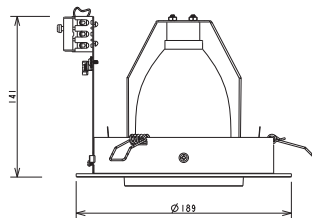

Downlight basculante 1xTCT-E 26W / Round adjustable downlight 1xTCT-E 26W

Incluye Equipo Electrónico Vossloh Schwabe.
Includes Vossloh Schwabe Electronic Ballast.

| MOD. | COLOR/COLOUR | PRECIO/PRICE |
|------|----------------------------------|--------------|
| 7055 | Aluminio Ray / Striped aluminium | 44,50€ |
| | | |
| | | |
| | | |
| | | |

Incluye Equipo Electrónico VS y Bombilla Philips 26W 840.
Includes Electronic Ballast VS and Philips bulb 26W 840.

| MOD. | COLOR/COLOUR | PRECIO/PRICE |
|----------|----------------------------------|--------------|
| 7055PH84 | Aluminio Ray / Striped aluminium | 55,20€ |
| | | |
| | | |
| | | |
| | | |