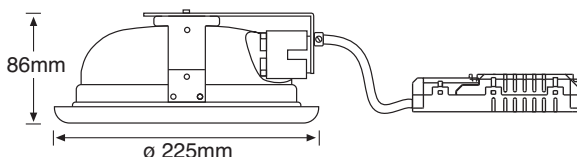

Downlight aro WAKU Máx. 1x26W / Round WAKU downlight 1x26W max.