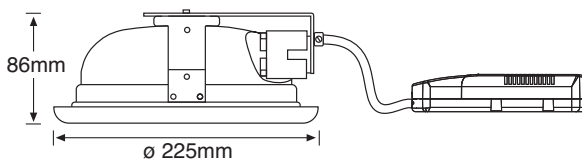

Downlight aro WAKU Máx. 2x42W / Round WAKU downlight 2x42W max.