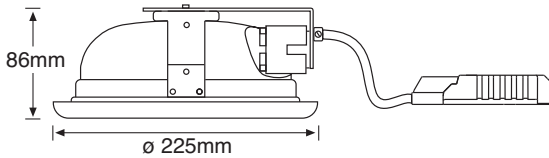

Empotrables **Recessed** FLUORESCENTES/FLUORESCENTS

MOD. 7066

Downlight aro WAKU Máx. 2x26W / Round WAKU downlight 2x26W max.