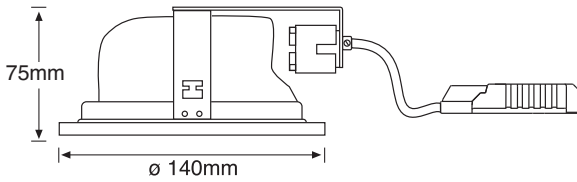

Empotrables **Recessed** FLUORESCENTES/FLUORESCENTS

SERIE 7080

Downlight MICRO Máx. 1x18W / Round MICRO downlight 1x18W max.

Incluye Equipo Electrónico ELT. 1xTCD-T 13W.
Includes ELT Electronic Ballast. 1xTCD-T 13W.