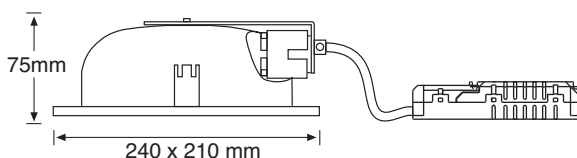

Downl. Rect. aluminio Máx. 2x26W / Rectangular alum. downlight 2x26W max.

Incluye Equipo Electrónico Vossloh Schwabe.
Includes Vossloh Schwabe Electronic Ballast.

| MOD. | COLOR/COLOUR | PRECIO/PRICE |
|----------|----------------------------------|--------------|
| 7116-01 | Blanco / White | 36,55€ |
| 7116-03V | Oro Viejo / Antique Brass | 41,60€ |
| 7116-05 | Cromo / Chrome | 41,60€ |
| 7116-05M | Cromo Mate / Matt Chrome | 41,60€ |
| 7116-0CM | Pint.Cromo Mate / Paint Matt Ch. | 41,60€ |
| 7116-0NS | Niquel Sat. / Brushed Niquel | 41,60€ |

Incluye Equipo Electrónico VS y Bombilla Osram 26W 840.
Includes Electronic Ballast VS and Osram bulb 26W 840.

| MOD. | COLOR/COLOUR | PRECIO/PRICE |
|--------------|----------------------------------|--------------|
| 711601OSR84 | Blanco / White | 45,65€ |
| 711603VOSR84 | Oro Viejo / Antique Brass | 50,70€ |
| 711605OSR84 | Cromo / Chrome | 50,70€ |
| 711605MOSR84 | Cromo Mate / Matt Chrome | 50,70€ |
| 71160CMOSR84 | Pint.Cromo Mate / Paint Matt Ch. | 50,70€ |
| 71160NSOSR84 | Niquel Sat. / Brushed Niquel | 50,70€ |