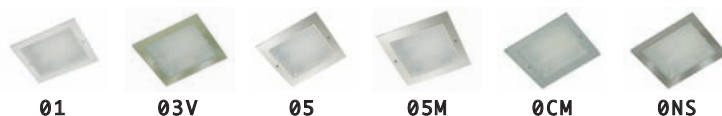

01

03V

05

05M

0CM

0NS