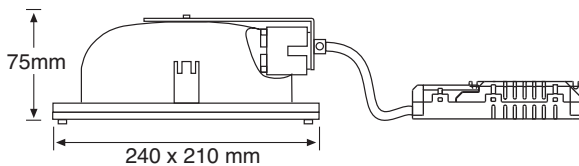

Empotrables **Recessed** FLUORESCENTES/FLUORESCENTS MOD. 7116CTE

Downl. Rect. aluminio Máx. 2x26W / Rectangular alum. downlight 2x26W max.

MOD.	COLOR/COLOUR	PRECIO/PRICE
7116CTE-01	Blanco / White	47,10€
7116CTE-03V	Oro Viejo / Antique Brass	53,20€
7116CTE-05	Cromo / Chrome	53,20€
7116CTE-05M	Cromo Mate / Matt Chrome	53,20€
7116CTE-0CM	Pint.Cromo Mate / Paint Matt Ch.	53,20€
7116CTE-0NS	Niquel Sat. / Brushed Niquel	53,20€

Incluye Equipo Electrónico VS y Bombilla Osram 26W 840.
Includes Electronic Ballast VS and Osram bulb 26W 840.

MOD.	COLOR/COLOUR	PRECIO/PRICE
7116CTE01OSR84	Blanco / White	56,20€
7116CTE03VOSR84	Oro Viejo / Antique Brass	62,30€
7116CTE05OSR84	Cromo / Chrome	62,30€
7116CTE05MOSR84	Cromo Mate / Matt Chrome	62,30€
7116CTE0CMOSR84	Pint.Cromo Mate / Paint Matt Ch.	62,30€
7116CTE0NSOSR84	Niquel Sat. / Brushed Niquel	62,30€

* RAE lamp.: 0,20x2 = 0,40e
* Only Spain