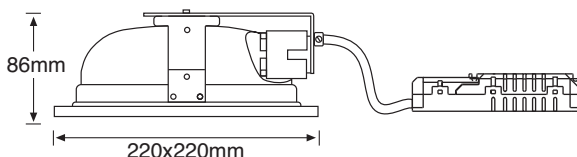

Downl. cuadrado acero Máx. 2x26W / Square steel downl. 2x26W max.