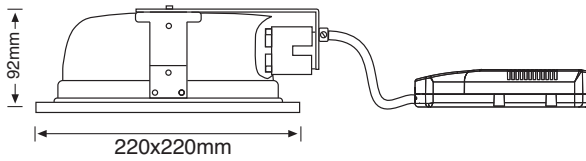

Empotrables **Recessed** FLUORESCENTES/FLUORESCENTS

MOD. 7128

Downl. cuadrado acero Máx. 2x42W / Square steel downl. 2x42W max.

Incluye Equipo Electrónico ELT 2x26/32/42W.
Includes ELT 2x26/32/42W Electronic Ballast.