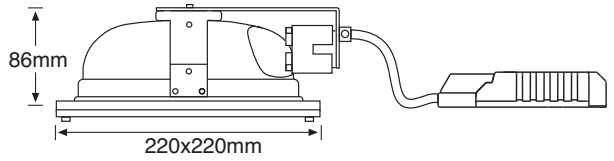

Empotrables **Recessed** FLUORESCENTES/FLUORESCENTS MOD. 7126CTE

Downl. cuadrado acero Máx. 2x26W / Square steel downl. 2x26W max.

MOD.	COLOR/COLOUR	PRECIO/PRICE
7126CTE-01	Blanco / White	32,35€
7126CTE-03	Baño Oro / Gold Coat	40,90€
7126CTE-03V	Oro Viejo / Antique Brass	38,25€
7126CTE-05	Cromo / Chrome	38,25€
7126CTE-05M	Cromo Mate / Matt Chrome	38,25€
7126CTE-0CM	Pint. Cromo Mate / Paint Matt Ch.	38,25€
7126CTE-0CV	Cobre Envejecido / Antique Copper	38,25€
7126CTE-0NS	Niquel Sat. / Brushed Niquel	38,25€

VS VOSSLÖH SCHWABE

Incluye Equipo Electrónico VS y Bombilla Osram 26W 840.
Includes Electronic Ballast VS and Osram bulb 26W 840.

MOD.	COLOR/COLOUR	PRECIO/PRICE
7126CTE01OSR84	Blanco / White	41,45€
7126CTE03OSR84	Baño Oro / Gold Coat	50,00€
7126CTE03VOSR84	Oro Viejo / Antique Brass	47,35€
7126CTE05OSR84	Cromo / Chrome	47,35€
7126CTE05MOSR84	Cromo Mate / Matt Chrome	47,35€
7126CTE0CMOSR84	Pint. Cromo Mate / Paint Matt Ch.	47,35€
7126CTE0CVOSR84	Cobre Envejecido / Antique Copper	47,35€
7126CTE0NSOSR84	Niquel Sat. / Brushed Niquel	47,35€

VS OSRAM

* RAE lamp.: 0,20x2 = 0,40e
* Only Spain

MOD.	COLOR/COLOUR	PRECIO/PRICE
7126CTE-01/HF	Blanco / White	35,80€
7126CTE-03/HF	Baño Oro / Gold Coat	44,35€
7126CTE-03V/HF	Oro Viejo / Antique Brass	41,65€
7126CTE-05/HF	Cromo / Chrome	41,65€
7126CTE-05M/HF	Cromo Mate / Matt Chrome	41,65€
7126CTE-0CM/HF	Pint. Cromo Mate / Paint Matt Ch.	41,65€
7126CTE-0CV/HF	Cobre Envejecido / Antique Copper	41,65€
7126CTE-0NS/HF	Niquel Sat. / Brushed Niquel	41,65€

ELT

Incluye Equipo Electrónico ELT y Bombilla Osram 26W 840.
Includes ELT Electronic Ballast and Osram bulb 26W 840.

MOD.	COLOR/COLOUR	PRECIO/PRICE
7126CTE01HFOSR84	Blanco / White	44,90€
7126CTE03HFOSR84	Baño Oro / Gold Coat	53,45€
7126CTE03VHFOSR84	Oro Viejo / Antique Brass	50,75€
7126CTE05HFOSR84	Cromo / Chrome	50,75€
7126CTE05MHFOSR84	Cromo Mate / Matt Chrome	50,75€
7126CTE0CMHFOSR84	Pint. Cromo Mate / Paint Matt Ch.	50,75€
7126CTE0CVHFOSR84	Cobre Envejecido / Antique Copper	50,75€
7126CTE0NSHFOSR84	Niquel Sat. / Brushed Niquel	50,75€

ELT OSRAM

* RAE lamp.: 0,20x2 = 0,40e
* Only Spain

DISPONIBLE CON BALASTO ELECTRÓNICO REGULABLE: CONSULTAR / DIMMABLE ELECTRONIC BALLAST AVAILABLE: CONSULT
DISPONIBLE CON BALASTO ELECTRÓNICO OTRAS POTENCIAS: CONSULTAR / OTHER ELECTRONIC BALLAST POWER AVAILABLE: CONSULT
DISPONIBLE CON OTRAS MARCAS DE BOMBILLAS: CONSULTAR / OTHER BRANDS OF BULB AVAILABLE: CONSULT

01

03

3V

05