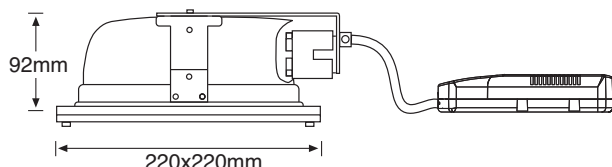

01

03

3V

05

Empotrables **Recessed** FLUORESCENTES/FLUORESCENTS MOD. 7128CTE

Downl. cuadrado acero Máx. 2x42W / Square steel downl. 2x42W max.

Incluye Equipo Electrónico ELT 2x26/32/42W.
Includes ELT 2x26/32/42W Electronic Ballast.