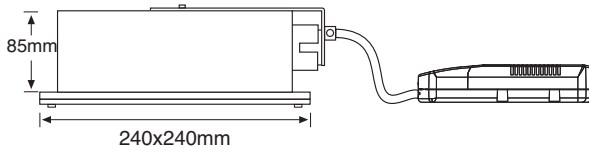

Empotrables **Recessed** FLUORESCENTES/FLUORESCENTS

MOD. 7208

Downlight cuadrado acero Máx. 2x42W / Square steel downlight 2x42W max.