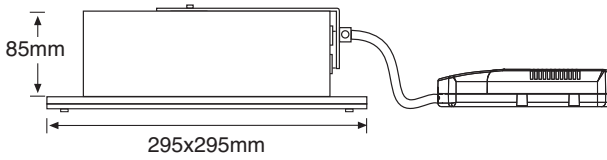

61

65

65M

6CM

6NS

Empotrables **Recessed** FLUORESCENTES/FLUORESCENTS

MOD. 7228

Downlight cuadrado acero Máx. 2x42W / Square steel downlight 2x42W max.