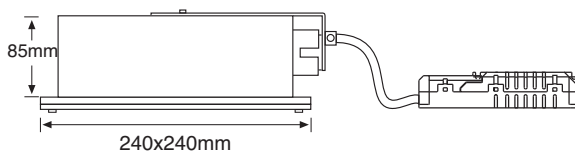

Empotrables **Recessed** FLUORESCENTES/FLUORESCENTS **MOD. 7206**

Downlight cuadrado acero Máx. 2x26W / Square steel downlight 2x26W max.

220V 2x **26W**

IP 43 EXTERIOR
IP 20 INTERIOR

220x220 mm

5 Und.

MOD.	COLOR/COLOUR	PRECIO/PRICE
7206-61	Blanco / White	48,70€
7206-63	Baño Oro / Gold Coat	59,45€
7206-65	Cromo / Chrome	55,95€
7206-65M	Cromo Mate / Matt Chrome	55,95€
7206-6CM	Pint. Cromo Mate / Paint Matt Ch.	55,95€
7206-6NS	Niquel Sat. / Brushed Niquel	55,95€

VS VOSSLOH SCHWABE

Incluye Equipo Electrónico VS y Bombilla Osram 26W 840.
Includes Electronic Ballast VS and Osram bulb 26W 840.

MOD.	COLOR/COLOUR	PRECIO/PRICE
720661OSR84	Blanco / White	57,80€
720663OSR84	Baño Oro / Gold Coat	68,55€
720665OSR84	Cromo / Chrome	65,05€
720665MOSR84	Cromo Mate / Matt Chrome	65,05€
72066CMOSR84	Pint. Cromo Mate / Paint Matt Ch.	65,05€
72066NSOSR84	Niquel Sat. / Brushed Niquel	65,05€

VS OSRAM

* RAE lamp.: 0,20x2 = 0,40€
* Only Spain

MOD.	COLOR/COLOUR	PRECIO/PRICE
7206-61/HF	Blanco / White	52,15€
7206-63/HF	Baño Oro / Gold Coat	62,90€
7206-65/HF	Cromo / Chrome	59,40€
7206-65M/HF	Cromo Mate / Matt Chrome	59,40€
7206-6CM/HF	Pint. Cromo Mate / Paint Matt Ch.	59,40€
7206-6NS/HF	Niquel Sat. / Brushed Niquel	59,40€

ELT

Incluye Equipo Electrónico ELT y Bombilla Osram 26W 840.
Includes ELT Electronic Ballast and Osram bulb 26W 840.

MOD.	COLOR/COLOUR	PRECIO/PRICE
720661HFOSR84	Blanco / White	61,25€
720663HFOSR84	Baño Oro / Gold Coat	72,00€
720665HFOSR84	Cromo / Chrome	68,50€
720665MHFOSR84	Cromo Mate / Matt Chrome	68,50€
72066CMHFOSR84	Pint. Cromo Mate / Paint Matt Ch.	68,50€
72066NSHFOSR84	Niquel Sat. / Brushed Niquel	68,50€

ELT OSRAM

* RAE lamp.: 0,20x2 = 0,40€
* Only Spain

DISPONIBLE CON BALASTO ELECTRÓNICO REGULABLE: CONSULTAR / DIMMABLE ELECTRONIC BALLAST AVAILABLE: CONSULT
DISPONIBLE CON BALASTO ELECTRÓNICO OTRAS POTENCIAS: CONSULTAR / OTHER ELECTRONIC BALLAST POWER AVAILABLE: CONSULT
DISPONIBLE CON OTRAS MARCAS DE BOMBILLAS: CONSULTAR / OTHER BRANDS OF BULB AVAILABLE: CONSULT

61

63

65

65M

6CM

6NS