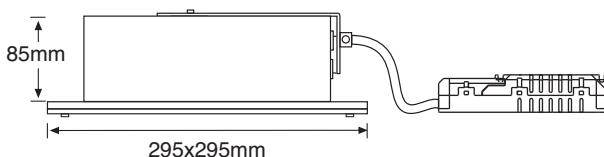

Empotrables **Recessed** FLUORESCENTES/FLUORESCENTS **MOD. 7226**

Downlight cuadrado acero Máx. 2x26W / Square steel downlight 2x26W max.

Incluye Equipo Electrónico Vossloh Schwabe.
Includes Vossloh Schwabe Electronic Ballast.

MOD.	COLOR/COLOUR	PRECIO/PRICE
7226-61	Blanco / White	58, 10€
7226-65	Cromo / Chrome	65, 95€
7226-65M	Cromo Mate / Matt Chrome	65, 95€
7226-6CM	Pint. Cromo Mate / Paint Matt Ch.	65, 95€
7226-6NS	Niquel Sat. / Brushed Niquel	65, 95€

Incluye Equipo Electrónico VS y Bombilla Osram 26W 840.
Includes Electronic Ballast VS and Osram bulb 26W 840.

MOD.	COLOR/COLOUR	PRECIO/PRICE
722661OSR84	Blanco / White	67, 20€
722665OSR84	Cromo / Chrome	75, 05€
722665MOSR84	Cromo Mate / Matt Chrome	75, 05€
72266CMOSR84	Pint. Cromo Mate / Paint Matt Ch.	75, 05€
72266NSOSR84	Niquel Sat. / Brushed Niquel	75, 05€

* RAE lamp.: 0,20x2 = **0,40€**
* Only Spain

MOD.	COLOR/COLOUR	PRECIO/PRICE
7226-61/HF	Blanco / White	61, 50€
7226-65/HF	Cromo / Chrome	69, 35€
7226-65M/HF	Cromo Mate / Matt Chrome	69, 35€
7226-6CM/HF	Pint. Cromo Mate / Paint Matt Ch.	69, 35€
7226-6NS/HF	Niquel Sat. / Brushed Niquel	69, 35€

Incluye Equipo Electrónico ELT y Bombilla Osram 26W 840.
Includes ELT Electronic Ballast and Osram bulb 26W 840.

MOD.	COLOR/COLOUR	PRECIO/PRICE
722661HFOSR84	Blanco / White	70, 60€
722665HFOSR84	Cromo / Chrome	78, 45€
722665MHFOSR84	Cromo Mate / Matt Chrome	78, 45€
72266CMHFOSR84	Pint. Cromo Mate / Paint Matt Ch.	78, 45€
72266NSHFOSR84	Niquel Sat. / Brushed Niquel	78, 45€

* RAE lamp.: 0,20x2 = **0,40€**
* Only Spain

DISPONIBLE CON BALASTO ELECTRÓNICO REGULABLE: CONSULTAR / DIMMABLE ELECTRONIC BALLAST AVAILABLE: CONSULT
DISPONIBLE CON BALASTO ELECTRÓNICO OTRAS POTENCIAS: CONSULTAR / OTHER ELECTRONIC BALLAST POWER AVAILABLE: CONSULT
DISPONIBLE CON OTRAS MARCAS DE BOMBILLAS: CONSULTAR / OTHER BRANDS OF BULB AVAILABLE: CONSULT

61

65

65M

6CM

6NS