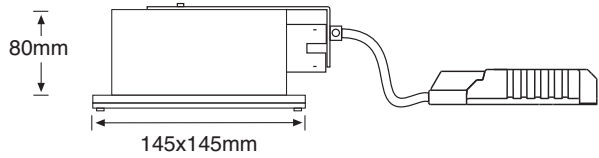

Downlight cuadrado acero Máx. 1x26W / Square steel downlight 1x26W max.

Incluye Equipo Electrónico ELT. 1xTCD-T 18W.
Includes ELT Electronic Ballast. 1xTCD-T 18W.

MOD.	COLOR/COLOUR	PRECIO/PRICE
7213-61	Blanco / White	41,35€
7213-65	Cromo / Chrome	44,95€
7213-65M	Cromo Mate / Matt Chrome	44,95€
7213-6CM	Pint.Cromo Mate / Paint Matt Ch.	44,95€
7213-6NS	Niquel Sat. / Brushed Niquel	44,95€

ELT

Incluye Equipo Electrónico ELT y Bombilla Philips 18W 840.
Includes Electronic Ballast ELT and Philips bulb 18W 840.

MOD.	COLOR/COLOUR	PRECIO/PRICE
721361PH84	Blanco / White	52,05€
721365PH84	Cromo / Chrome	55,65€
721365MPH84	Cromo Mate / Matt Chrome	55,65€
72136CMPH84	Pint.Cromo Mate / Paint Matt Ch.	55,65€
72136NSPH84	Niquel Sat. / Brushed Niquel	55,65€