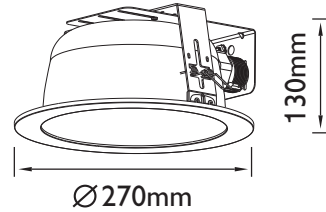

Empotrables **Recessed** FLUORESCENTES/FLUORESCENTS **SERIE 7300**

Downl. aro alum. IP54 Max. 2x42W / Round alum. IP54 downlight 2x42W max.

Incluye Equipo Electronico Vossloh Schwabe 2x26W.
Includes Vossloh Schwabe Electronic Ballast 2x26W.