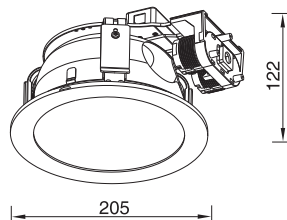

Downlight aro aluminio Máx. 2x26W / Round aluminium downlight 2x26W max.

Incluye Equipo Electrónico Vossloh Schwabe.
Includes Vossloh Schwabe Electronic Ballast.

MOD.	COLOR/COLOUR	PRECIO/PRICE
7316	Aluminio Ray/ Striped aluminium	37,55€

Incluye Equipo Electrónico VS y Bombilla Osram 26W 840.
Includes Electronic Ballast VS and Osram bulb 26W 840.

MOD.	COLOR/COLOUR	PRECIO/PRICE
7316OSR84	Aluminio Ray/ Striped aluminium	46,65€

* RAE lamp.: 0,20x2 = 0,40€
* Only Spain