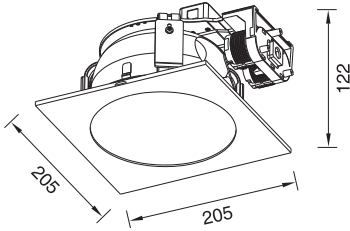

Empotrables **Recessed** FLUORESCENTES/FLUORESCENTS

MOD. 7326

Down. cuadrado alum. máx. 2x26W / Square aluminium downlight 2x26W max.

Incluye Equipo Electrónico Vossloh Schwabe.
Includes Vossloh Schwabe Electronic Ballast.

MOD.	COLOR/COLOUR	PRECIO/PRICE
7326	Aluminio Ray/ Striped aluminium	38,75€

Incluye Equipo Electrónico VS y Bombilla Osram 26W 840.
Includes Electronic Ballast VS and Osram bulb 26W 840.

MOD.	COLOR/COLOUR	PRECIO/PRICE
7326OSR84	Aluminio Ray/ Striped aluminium	47,85€

* RAE lamp.: 0,20x2 = 0,40e
* Only Spain

MOD.	COLOR/COLOUR	PRECIO/PRICE
7326/HF	Aluminio Ray/ Striped aluminium	42,20€

Incluye Equipo Electrónico ELT y Bombilla Osram 26W 840.
Includes ELT Electronic Ballast and Osram bulb 26W 840.

MOD.	COLOR/COLOUR	PRECIO/PRICE
7326HFOSR84	Aluminio Ray/ Striped aluminium	51,30€

* RAE lamp.: 0,20x2 = 0,40e
* Only Spain

DISPONIBLE CON BALASTO ELECTRÓNICO REGULABLE: CONSULTAR / DIMMABLE ELECTRONIC BALLAST AVAILABLE: CONSULT
DISPONIBLE CON BALASTO ELECTRÓNICO OTRAS POTENCIAS: CONSULTAR / OTHER ELECTRONIC BALLAST POWER AVAILABLE: CONSULT
DISPONIBLE CON OTRAS MARCAS DE BOMBILLAS: CONSULTAR / OTHER BRANDS OF BULB AVAILABLE: CONSULT