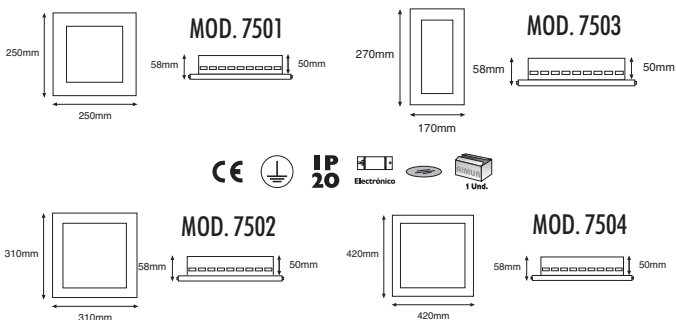

Superficie Flush Mounts FLUORESCENTES / FLUORESCENTS SERIE 7500

Plafón Cuadrado TC-DE Cristal Mate / Square Flush TC-DE Frosted Glass

Incluye balasto Electrónico Vossloh Schwabe.
Includes Vossloh Schwabe Electronic Ballast.

MOD	COLOR/COLOUR	PRECIO/PRICE
7501-61	Blanco / White	47,10€
7501-65	Cromo / Chrome	59,05€
7501-6CM	Pint.Cromo Mate / Paint Matt Ch.	53,05€
7501-6NS	Niquel Sat. / Brushed Niquel	59,05€

Incluye Equipo Electrónico VS y Bombilla Osram 26W 840 4 pin.
Includes VS Electronic Ballast and Osram bulb 26W 840 4 pin.

MOD	COLOR/COLOUR	PRECIO/PRICE
750161OSR84	Blanco / White	51,65€
750165OSR84	Cromo / Chrome	63,60€
75016CMOSR84	Pint.Cromo Mate / Paint Matt Ch.	57,60€
75016NSOSR84	Niquel Sat. / Brushed Niquel	63,60€

* RAE Lamp.: 0,20€
* Only Spain

MOD	COLOR/COLOUR	PRECIO/PRICE
7502-61	Blanco / White	67,95€
7502-65	Cromo / Chrome	83,60€
7502-6CM	Pint.Cromo Mate / Paint Matt Ch.	72,50€
7502-6NS	Niquel Sat. / Brushed Niquel	83,60€

Incluye Equipo Electrónico ELT y Bombilla Osram 26W 840 4 pin.
Includes ELT Electronic Ballast and Osram bulb 26W 840 4 pin.

MOD	COLOR/COLOUR	PRECIO/PRICE
750261OSR84	Blanco / White	77,05€
750265OSR84	Cromo / Chrome	92,70€
75026CMOSR84	Pint.Cromo Mate / Paint Matt Ch.	81,60€
75026NSOSR84	Niquel Sat. / Brushed Niquel	92,70€

* RAEE Lamp.: 0,20x2=0,40€
* Only Spain

Incluye balasto Electrónico Vossloh Schwabe.
Includes Vossloh Schwabe Electronic Ballast.

MOD	COLOR/COLOUR	PRECIO/PRICE
7503-61	Blanco / White	43,55€
7503-65	Cromo / Chrome	54,55€
7503-6CM	Pint.Cromo Mate / Paint Matt Ch.	49,55€
7503-6NS	Niquel Sat. / Brushed Niquel	54,55€

Incluye Equipo Electrónico VS y Bombilla Osram 26W 840 4 pin.
Includes VS Electronic Ballast and Osram bulb 26W 840 4 pin.

MOD	COLOR/COLOUR	PRECIO/PRICE
750361OSR84	Blanco / White	48,10€
750365OSR84	Cromo / Chrome	59,10€
75036CMOSR84	Pint.Cromo Mate / Paint Matt Ch.	54,10€
75036NSOSR84	Niquel Sat. / Brushed Niquel	59,10€

* RAEE Lamp.: 0,20€
* Only Spain

MOD	COLOR/COLOUR	PRECIO/PRICE
7504-61	Blanco / White	115,25€
7504-65	Cromo / Chrome	133,70€
7504-6CM	Pint.Cromo Mate / Paint Matt Ch.	122,25€
7504-6NS	Niquel Sat. / Brushed Niquel	133,70€

Incluye Equipo Electrónico ELT y Bombilla Osram 26W 840 4 pin.
Includes ELT Electronic Ballast and Osram bulb 26W 840 4 pin.

MOD	COLOR/COLOUR	PRECIO/PRICE
750461OSR84	Blanco / White	133,45€
750465OSR84	Cromo / Chrome	151,90€
75046CMOSR84	Pint.Cromo Mate / Paint Matt Ch.	140,45€
75046NSOSR84	Niquel Sat. / Brushed Niquel	133,70€

* RAEE Lamp.: 0,20x4=0,80€
* Only Spain