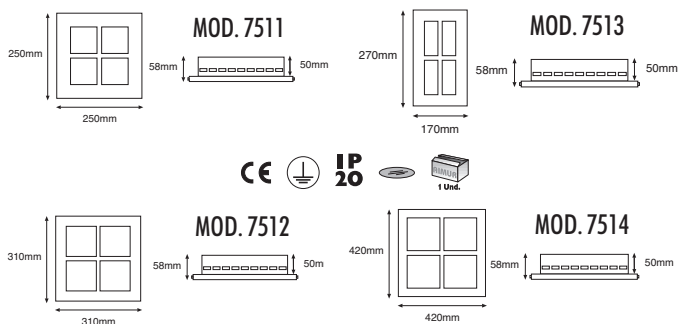

61

65

6CM

6NS

Plafón Cuadrado TC-D LED 4V Crist Mat / Square Flush 4W TC-D LED Frosted Glass

Incluye bombilla LED 10W 4200°K 1050lm.  
Includes LED bulb 10W 4200°K 1050lm.

MOD	COLOR/COLOUR	PRECIO/PRICE
751161014	Blanco / White	82,90€
751165014	Cromo / Chrome	94,90€
75116CM014	Pint. Cromo Mate / Paint Matt Ch.	88,95€
75116NS014	Niquel Sat. / Brushed Niquel	94,90€