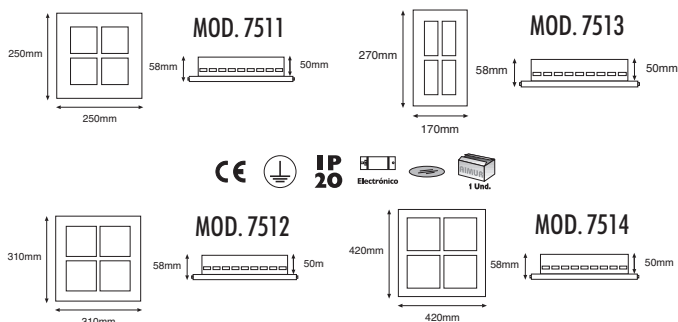

Superficie Flush Mounts FLUORESCENTES / FLUORESCENTS

SERIE 7510

Plafón Cuadrado TC-DE 4V Cristal Mate / Square Flush 4W TC-DE Frosted Glass