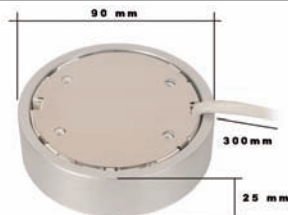

Aro Superficie GX53 Aluminio Rayado / Striped Aluminum Rings GX53

**220V** Máx.  
**11W**

**CE** **IP 20**

Aro superficie para bombillas GX53.  
Flush mounts ring for GX53 bulb.

MOD.	COLOR/COLOUR	PRECIO/PRICE
7851	Aluminio Rayado / Striped Aluminum	16,15€

Incluye Bombilla SHELUTE LED 6W 5000°K 350lm.  
Includes SHELUTE bulb 6W 5000°K 350lm.

MOD.	COLOR/COLOUR	PRECIO/PRICE
7851015	Aluminio Rayado / Striped Aluminum	38,00€

RAEE lamp.: 0,20€  
\* Only Spain