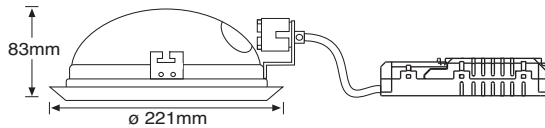

Empotrables **Recessed** FLUORESCENTES/FLUORESCENTS

MOD. 7926

Downlight ECO aro acero Máx. 2x26W / **Round steel ECO downlight 2x26W max.**