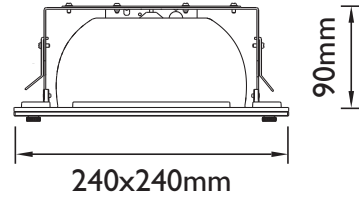

Downl. cuadrado aluminio Máx. 2x26W / Square aluminium downl. 2x26W max.