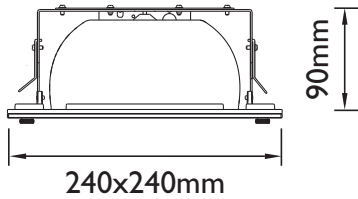

Empotrables **Recessed** FLUORESCENTES/FLUORESCENTS

MOD. 7958

Downl. cuadrado aluminio Máx. 2x42W / Square aluminium downl. 2x42W max.

220V

**2x32
42W**

1.565

IP 43

IP 20

8 Und.

Incluye Equipo Electrónico ELT 2x26/32/42W.
Includes ELT 2x26/32/42W Electronic Ballast.

MOD.	COLOR/COLOUR	PRECIO/PRICE
7958-61	Blanco / White	44,35€
7958-65	Cromo / Chrome	45,70€
7958-65M	Cromo Mate / Matt Chrome	45,70€
7958-6NS	Niquel Sat. / Brushed Niquel	45,70€

ELT

Incluye Equipo Electrónico ELT y Bombilla 32W 840 Philips
Includes Electronic Ballast ELT and Philips 32W 840 bulb

MOD.	COLOR/COLOUR	PRECIO/PRICE
79586132PH84	Blanco / White	65,75€
79586532PH84	Cromo / Chrome	67,10€
795865M32PH84	Cromo Mate / Matt Chrome	67,10€
79586NS32PH84	Niquel Sat. / Brushed Niquel	67,10€

ELT PHILIPS

* RAE lamp.: 0,20x2 = **0,40€**
* Only Spain

Incluye Equipo Electrónico ELT y Bombilla 42W 840 Philips
Includes Electronic Ballast ELT and Philips 42W 840 bulb

MOD.	COLOR/COLOUR	PRECIO/PRICE
79586142PH84	Blanco / White	65,75€
79586542PH84	Cromo / Chrome	67,10€
795865M42PH84	Cromo Mate / Matt Chrome	67,10€
79586NS42PH84	Niquel Sat. / Brushed Niquel	67,10€

ELT PHILIPS

* RAE lamp.: 0,20x2 = **0,40€**
* Only Spain

DISPONIBLE CON BALASTO ELECTRÓNICO REGULABLE: CONSULTAR / DIMMABLE ELECTRONIC BALLAST AVAILABLE: CONSULT
DISPONIBLE CON BALASTO ELECTRÓNICO OTRAS POTENCIAS: CONSULTAR / OTHER ELECTRONIC BALLAST POWER AVAILABLE: CONSULT
DISPONIBLE CON OTRAS MARCAS DE BOMBILLAS: CONSULTAR / OTHER BRANDS OF BULB AVAILABLE: CONSULT

61

65

65M

6NS