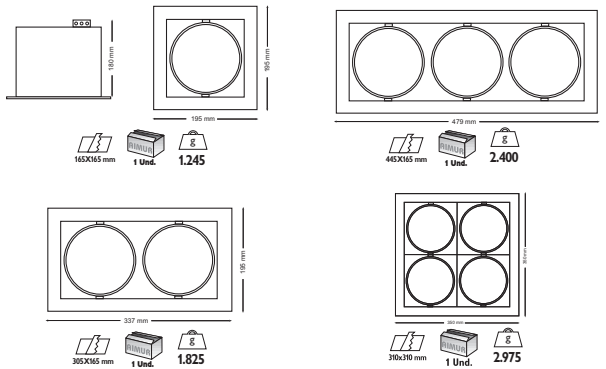

Empot. Aluminio Basculante QR-111 / Aluminium Recessed Adjustable QR-111

Incluye portalámparas G53
Includes lampholder G53

MOD	LAMP	COLOR/COLOUR	PRECIO/PRICE
8051	1	Aluminio Rayo / Striped aluminium	28,20€
8052	2	Aluminio Rayo / Striped aluminium	47,50€
8053	3	Aluminio Rayo / Striped aluminium	69,65€
8054	4	Aluminio Rayo / Striped aluminium	95,05€