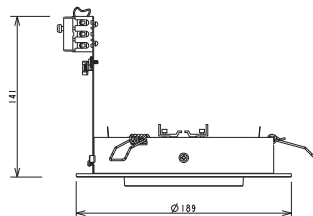

Empotrable Circular Basculante QR-111 / Round QR-111 Recessed Adjustable

**12V**

Máx. **100W**

**CE** **IP 20**

Incluye portalámparas G53  
Includes lampholder G53

MOD	LAMP	COLOR/COLOUR	PRECIO/PRICE
8055	1	Aluminio Ray/ Striped aluminium	21,55€