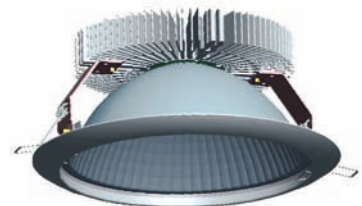

Excelente rendimiento luminoso 104lm/W.
Excellent efficiency light 104lm/W.

DISPONIBLE CON 6 TIPOS DE CRISTAL DIFUSOR / 6 TYPES OF GLASS DIFFUSER AVAILABLE

A700
Serigrafado
Screenprinted

A701
Mate
Frosted

A702
Mate Decor.
Decor. Frosted

A703
Le Carré
Le Carré

A706
Transparente
Transparent

A908
Serigrafado
Screenprinted

DISPONIBLE CON DRIVER REGULABLE: CONSULTAR / DIMMABLE DRIVER AVAILABLE: CONSULT

01

03

3V