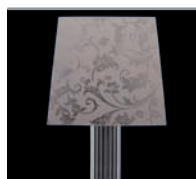

Gold

MOD	COLOR/COLOUR	PRECIO/PRICE
D0002S	Silver	Consultar
D0002G	Gold	Consult
D0002N	Normandia	
D0002K	Kayman	
D0002B	Burdeos	
D0002C	Carbono