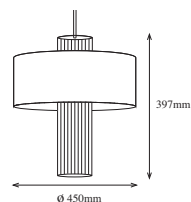

### Lámpara Colgante VIDRE VENECIA / Pendant lamp VIDRE VENECIA

**Características:** Cristal de borosilicato soplado artesanalmente.  
**Portalámparas:** E-14.  
**Pantala:** Textil.  
**Manguera:** Textil.

**Specifications:** Borosilicate glass hand crafted.  
**Lampholder:** E-14.  
**Reflector:** textile.  
**Cable:** Textile.

Silver

Normandia

Burdeos

Gold

Kayman

Carbono

MOD	COLOR/COLOUR	PRECIO/PRICE
D0001S	Silver	Consultar
D0001G	Gold	Consult
D0001N	Normandia	
D0001K	Kayman	
D0001B	Burdeos	
D0001C	Carbono	

### Lámpara de sobremesa VIDRE VENECIA / Tabletop lamp VIDRE VENECIA

**Características:** Cristal de borosilicato soplado artesanalmente.  
**Portalámparas:** E-14.  
**Pantala:** Textil.  
**Manguera:** Textil a juego con el color de la pantala de aluminio.