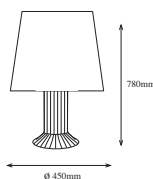

Características: Cristal de borosilicato soplado artesanalmente.
Portalámparas: E-14.
Pantala: Textil.
Manguera: Textil a juego con el color de la pantala de aluminio.

Specifications: Borosilicate glass hand crafted.
Lampholder: E-14.
Reflector: textile.
Cable: Textile matching the colour of the reflector.