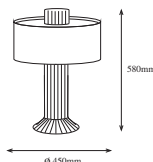

Lámpara Colgante VIDRE VENECIA / Pendant lamp VIDRE VENECIA

Características: Cristal de borosilicato soplado artesanalmente.
Portalámparas: E-14.
Pantala: Textil.
Manguera: Textil.

Specifications: Borosilicate glass hand crafted.
Lampholder: E-14.
Reflector: textile.
Cable: Textile.

Lámpara de sobremesa VIDRE VENECIA / Tabletop lamp VIDRE VENECIA

Características: Cristal de borosilicato soplado artesanalmente.
Portalámparas: E-14.
Pantala: Textil.
Manguera: Textil a juego con el color de la pantala de aluminio.