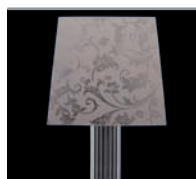

Lámpara Colgante VIDRE VENECIA / Pendant lamp VIDRE VENECIA

Características: Cristal de borosilicato soplado artesanalmente.
Portalámparas: E-14.
Pantala: Textil.
Manguera: Textil.

Specifications: Borosilicate glass hand crafted.
Lampholder: E-14.
Reflector: textile.
Cable: Textile.

Lámpara de sobremesa VIDRE VENECIA / Tabletop lamp VIDRE VENECIA

Características: Cristal de borosilicato soplado artesanalmente.
Portalámparas: E-14.
Pantala: Textil.
Manguera: Textil a juego con el color de la pantala de aluminio.

Specifications: Borosilicate glass hand crafted.
Lampholder: E-14.
Reflector: textile.
Cable: Textile matching the colour of the reflector.

Silver

Normandia

Burdeos

Gold

Kayman

Carbono

MOD	COLOR/COLOUR	PRECIO/PRICE
D0002S	Silver	Consultar
D0002G	Gold	Consult
D0002N	Normandia	
D0002K	Kayman	
D0002B	Burdeos	
D0002C	Carbono	