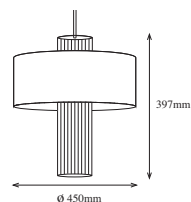

Lámpara Colgante VIDRE VENECIA / Pendant lamp VIDRE VENECIA

Características: Cristal de borosilicato soplado artesanalmente.
Portalámparas: E-14.
Pantala: Textil.
Manguera: Textil.

Specifications: Borosilicate glass hand crafted.
Lampholder: E-14.
Reflector: textile.
Cable: Textile.

Lámpara de sobremesa VIDRE VENECIA / Tabletop lamp VIDRE VENECIA

Características: Cristal de borosilicato soplado artesanalmente.
Portalámparas: E-14.
Pantala: Textil.
Manguera: Textil a juego con el color de la pantala de aluminio.

Specifications: Borosilicate glass hand crafted.
Lampholder: E-14.
Reflector: textile.
Cable: Textile matching the colour of the reflector.

Silver

Normandia

Burdeos

Gold

Kayman

Carbono

MOD	COLOR/COLOUR	PRECIO/PRICE
D0002S	Silver	Consultar
D0002G	Gold	Consult
D0002N	Normandia	
D0002K	Kayman	
D0002B	Burdeos	
D0002C	Carbono	