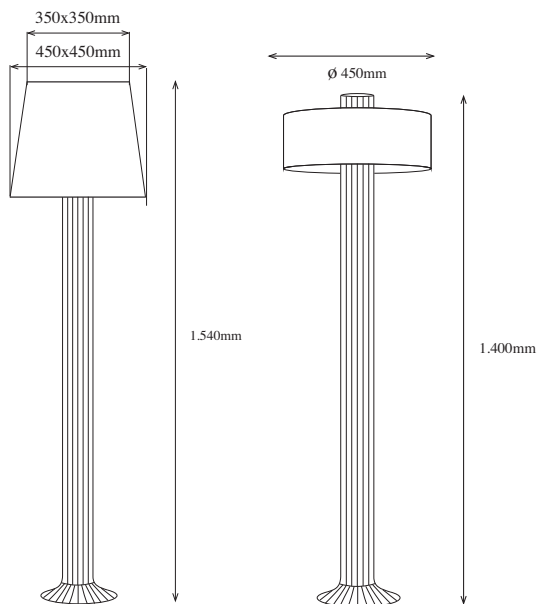

Lámpara Colgante VIDRE VENECIA / Pendant lamp VIDRE VENECIA

Líneas geométricas.

Geometric lines.

Características: Cristal de borosilicato soplado artesanalmente.

Portalámparas: E- 14 .

Pantalla: Textil.

Manguera: Textil a juego con el color de la pantalla de aluminio.

Specifications: Borosilicate glass hand crafted.

Lampholder: E- 14 .

Reflector: textile.

Cable: Textile matching the colour of the reflector.

Silver

Normandia

Burdeos

Gold