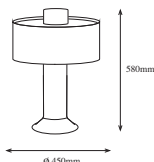

Lámpara de sobremesa VIDRE VENECIA / Tabletop lamp VIDRE VENECIA

Características: Cristal de borosilicato soplado artesanalmente.
Portalámparas: E-14.
Pantala: Textil.
Manguera: Textil a juego con el color de la pantala de aluminio.