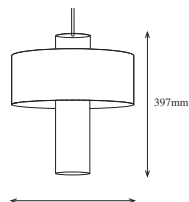

Lámpara Colgante VIDRE / Pendant lamp VIDRE

Características: Cristal de borosilicato soplado artesanalmente.
Portalámparas: E-14.
Pantala: Textil.
Manguera: Textil.

Specifications: Borosilicate glass hand crafted.
Lampholder: E-14.
Reflector: textile.
Cable: Textile.

Lámpara de sobremesa VIDRE VENECIA / Tabletop lamp VIDRE VENECIA

Características: Cristal de borosilicato soplado artesanalmente.
Portalámparas: E-14.
Pantala: Textil.
Manguera: Textil a juego con el color de la pantala de aluminio.