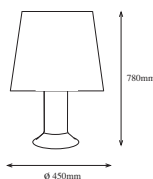

Características: Cristal de borosilicato soplado artesanalmente.
Portalámparas: E-14.
Pantala: Textil.
Manguera: Textil a juego con el color de la pantala de aluminio.

Specifications: Borosilicate glass hand crafted.
Lampholder: E-14.
Reflector: textile.
Cable: Textile matching the colour of the reflector.