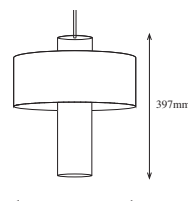

Lámpara Colgante VIDRE / Pendant lamp VIDRE

Características: Cristal de borosilicato soplado artesanalmente.
Portalámparas: E-14.
Pantala: Textil.
Manguera: Textil.

Specifications: Borosilicate glass hand crafted.
Lampholder: E-14.
Reflector: textile.
Cable: Textile.

Características: Cristal de borosilicato soplado artesanalmente.
Portalámparas: E-14 .
Pantala: Textil.
Manguera: Textil a juego con el color de la pantala de aluminio.

Specifications: Borosilicate glass hand crafted.
Lampholder: E-14 .
Reflector: textile.
Cable: Textile matching the colour of the reflector.