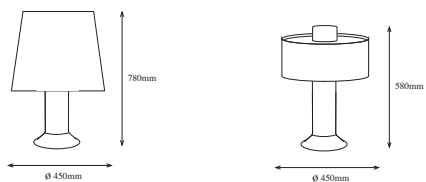

Lámpara Colgante VIDRE / Pendant lamp VIDRE

Características: Cristal de borosilicato soplado artesanalmente.
Portalámparas: E-14.
Pantala: Textil.
Manguera: Textil.

Specifications: Borosilicate glass hand crafted.
Lampholder: E-14.
Reflector: textile.
Cable: Textile.

Características: Cristal de borosilicato soplado artesanalmente.
Portalámparas: E-14 .
Pantala: Textil.
Manguera: Textil a juego con el color de la pantala de aluminio.

Specifications: Borosilicate glass hand crafted.
Lampholder: E-14 .
Reflector: textile.
Cable: Textile matching the colour of the reflector.