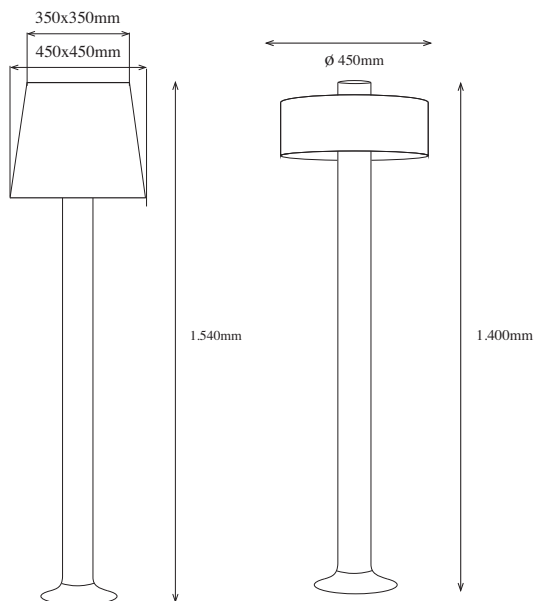

Lámpara Colgante VIDRE VENECIA / Pendant lamp VIDRE VENECIA

Formas atractivas.

Attractive shapes.

**Características:** Cristal de borosilicato soplado artesanalmente.

**Portalámparas:** E- 14 .

**Pantalla:** Textil.

**Manguera:** Textil a juego con el color de la pantalla de aluminio.

**Specifications:** Borosilicate glass hand crafted.

**Lampholder:** E- 14 .

**Reflector:** textile.

**Cable:** Textile matching the colour of the reflector.