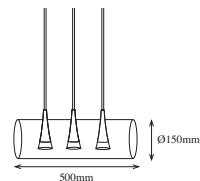

### Lámpara Colgante DRINK 3 / Pendant lamp DRINK 3

**Características:** Cristal de borosilicato soplado artesanalmente.  
**Portalámparas:** G9.  
**Acabado:** Transparente.

**Specifications:** Borosilicate glass hand crafted.  
**Lampholder:** G9.  
**Finish:** Transparent.