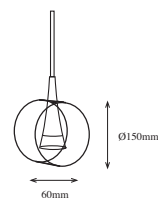

MOD. D0019

Lámpara Colgante DRINK / Pendant lamp DRINK

Características: Cristal de borosilicato soplado artesanalmente.
Portalámparas: G9.
Acabado: Transparente.

Specifications: Borosilicate glass hand crafted.
Lampholder: G9.
Finish: Transparent.

Elegant atmospheres.

MOD	ACABADO/FINISH	PRECIO/PRICE
D0019	Transparente / Transparent	Consultar Consult