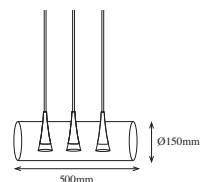

Lámpara Colgante DRINK 3 / Pendant lamp DRINK 3

Características: Cristal de borosilicato soplado artesanalmente.
Portalámparas: G9.
Acabado: Transparente.

Specifications: Borosilicate glass hand crafted.
Lampholder: G9.
Finish: Transparent.

Specifications: Borosilicate glass hand crafted.
Lampholder: G9.
Finish: Transparent.

Elegant atmospheres.

MOD	ACABADO/FINISH	PRECIO/PRICE
D0019	Transparente / Transparent	Consultar Consult