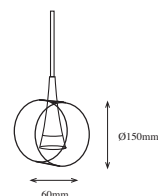

MOD. D0019

Lámpara Colgante DRINK / Pendant lamp DRINK

Características: Cristal de borosilicato soplado artesanalmente.
Portalámparas: G9.
Acabado: Transparente.

Specifications: Borosilicate glass hand crafted.
Lampholder: G9.
Finish: Transparent.

Elegant atmospheres.

MOD	ACABADO/FINISH	PRECIO/PRICE
D0019	Transparente / Transparent	Consultar Consult