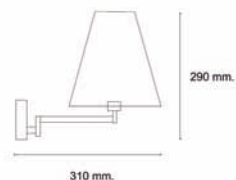

MOD. D0028

Lámpara Colgante QR-111 LED / Pendant lamp QR-111 LED

Características: Base y brazo en baño de cromo.
Portalámparas: E-27.
Pantala: Textil.

Specifications: Chromed base and arm.
Lampholder: E-27.
Reflector: textile.