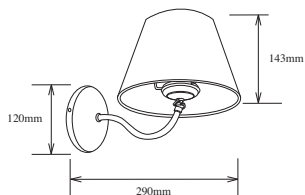

Aplique pared ÉCRAN / Wall Light ECRAN

Características: Base y brazo en baño de cromo.
Portalámparas: E-27.
Pantala: Textil.

Specifications: Chromed base and arm.
Lampholder: E-27.
Reflector: textile.

Silver

Características: Base y brazo en baño de cromo.
Portalámparas: E-27.
Pantala: Textil.

Specifications: Chromed base and arm.
Lampholder: E-27.
Reflector: textile.

Silver

Normandia

Burdeos

Gold

Kayman

Carbono