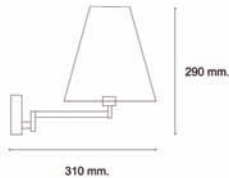

MOD. D0028

Lámpara Colgante QR-111 LED / Pendant lamp QR-111 LED