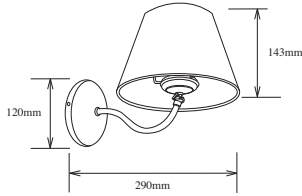

Aplique pared ÉCRAN / Wall Light ECRAN

Características: Base y brazo en baño de cromo.
Portalámparas: E-27.
Pantala: Textil.

Specifications: Chromed base and arm.
Lampholder: E-27.
Reflector: textile.

Silver

Características: Base y brazo en baño de cromo.
Portalámparas: E-27.
Pantala: Textil.

Specifications: Chromed base and arm.
Lampholder: E-27.
Reflector: textile.

Silver

Normandia

Burdeos

Gold

Kayman

Carbono