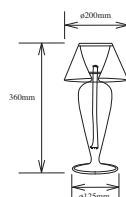

**D0501P**

**D0501G**

**Características:** Cristal de borosilicato soplado artesanalmente.  
**Acabado:** transparente.

**Specifications:** Borosilicate glass hand crafted.  
**Finish:** transparent.

MOD	ACABADO/FINISH	PRECIO/PRICE
D0501P	Pequeña / Small	Consultar
D0501G	Grande / Large	Consult