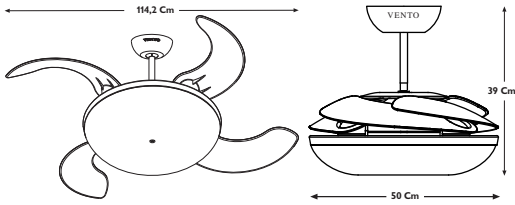

Ventilador de techo MELA 5 aspas transparentes 1xT5 40W / Ceiling fan MELA 4 transparent blades 1xT5 40W

Un ventilador retráctil que genera una doble visión. Cuatro aspas diseñadas cuidadosamente para retraerse y desaparecer sobre el cuerpo de elegantes curvas de la lámpara cuando está parado, por lo que se lee como una lámpara cuando la función del ventilador no se esté utilizando. Incorpora un imponente kit de iluminación con una lámpara circular de T5 40W arrancada por un balasto electrónico. Mando a distancia para control de 3 velocidades, apagado y encendido de la luz.

A fan retractor that generates a double vision. Four blades carefully designed to retract and disappear on the body of elegant curves of the lamp, so that it looks like a lamp when the fan function is not being used. It incorporates an impressive lighting kit with a circular lamp 40W T-5 started by an electronic ballast. Remote control with 3 speeds, off and on light.

Incluye mando a distancia y tubo T5 circular 40W. 10,5Kg
Included remote control and round T5 tube 40W. 10,5Kg.

MOD	° COLOR/COLOUR	PRECIO/PRICE
L-00003/830	3000°K	455, 40€
L-00003/840	4000°K	455, 40€
3 Potencias 29W(4,4m³/h) 57W(6,8m³/h) 96W(9m³/h) 3 Wattages 29W(4,4m³/h) 57W(6,8m³/h) 96W(9m³/h)		

With 33cm and weighing only 4.8 kg, the chic Fino is the smallest of the range. Its 3 blades are perfectly placed to make a homogeneous circle, suitable for small spaces like the kitchen or sitting room. Its chromed body and natural wood blades, Fino makes a modern statement. Remote control with 3 speeds.