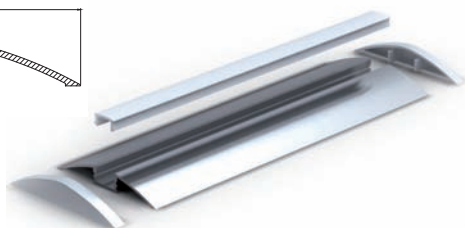

MOD.	COLOR/COLOUR	PRECIO/PRICE
LDIFO	Opal / Frosted	4,95€
LDIFC	Transparente / Clear	4,40€

Se suministran con longitud estándar de 2 metros, otros tamaños bajo pedido.
Supplied 2 meters standard length. Other sizes are available under request.

Soporte en PVC. Precio por Unidad.
Mounting bracket PVC. Unit price.

MOD.	COLOR/COLOUR	PRECIO/PRICE
LSOSQ45	Gris / Grey	2,20€
LSOSQ45N	Negro / Black	3,30€
LSOSQ45B	Blanco / White	3,30€

MOD. LFL

Perfil de aluminio anodizado ALU-FLAT / Anodized aluminum Profile ALU-FLAT

Tapa final sin abujero para cable. Precio por Unidad.
End cover without cable hole. Unit price.

MOD.	COLOR/COLOUR	PRECIO/PRICE
LFL1	Gris / Grey	3,85€

Tapa final con abujero para cable. Precio por Unidad.
End cover with cable hole. Unit price.

Se suministran con longitud estándar de 2 metros, otros tamaños bajo pedido.
Supplied 2 meters standard length. Other sizes are available under request.

PERFILES PARA TIRAS DE LED / LED STRIPS PROFILE

Constituyen el complemento ideal para conseguir un acabado perfecto y una excelente disipación térmica. Disponemos de modelos para empotrar como los que aquí mostramos y en superficie, ver página 116, y accesorios para cada uno de ellos. Nos adaptamos a sus necesidades ya que podemos suministrar el producto acabado y totalmente personalizado, cortes rectos o en ángulo, con la tira de led, difusor y medida que mejor se adapte a la instalación. Para cualquier consulta no dude en ponerse en contacto con nuestro departamento comercial.