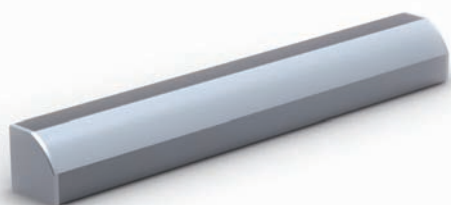

Perfil de alum. anodizado SQUARE 45 / Anodized aluminum Profile SQUARE 45

Perfil fabricado en aluminio anodizado. Precio por metro.
Made from anodized aluminum. Price per meter.

MOD.	COLOR/COLOUR	PRECIO/PRICE
LSQ45	Plata / Silver	15,60€
LSQ45N	Negro / Black	18,50€
LSQ45B	Blanco / White	20,90€

Se suministran con longitud estándar de 2 metros, otros tamaños bajo pedido.
Supplied 2 meters standard length. Other sizes are available under request.

Tapa final sin abujero para cable. Precio por Unidad.
End cover without cable hole. Unit price.

MOD.	COLOR/COLOUR	PRECIO/PRICE
LTASQ45	Gris / Grey	2,20€
LTASQ45N	Negro / Black	3,30€
LTASQ45B	Blanco / White	3,30€

Tapa final con abujero para cable. Precio por Unidad.
End cover with cable hole. Unit price.

Se suministran con longitud estándar de 2 metros, otros tamaños bajo pedido.
Supplied 2 meters standard length. Other sizes are available under request.

PERFILES PARA TIRAS DE LED / LED STRIPS PROFILE

Constituyen el complemento ideal para conseguir un acabado perfecto y una excelente disipación térmica. Disponemos de modelos para empotrar como los que aquí mostramos y en superficie, ver página 116, y accesorios para cada uno de ellos. Nos adaptamos a sus necesidades ya que podemos suministrar el producto acabado y totalmente personalizado, cortes rectos o en ángulo, con la tira de led, difusor y medida que mejor se adapte a la instalación. Para cualquier consulta no dude en ponerse en contacto con nuestro departamento comercial.