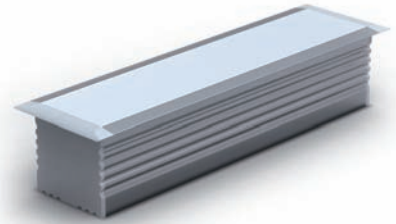

Perfil de aluminio anodizado LINE 35 / Anodized aluminum Profile LINE 35

Tapa final sin abujero para cable. Precio por Unidad.  
End cover without cable hole. Unit price.

MOD.	COLOR/COLOUR	PRECIO/PRICE
LTA35	Gris / Grey	4,40€

Perfil en aluminio plata y difusor PC, U.V. resistente. Precio por metro  
Anodized aluminum silver and PC, U.V. dam. resist. Price per meter.

MOD.	COLOR/COLOUR	PRECIO/PRICE
LSLI350	Opal / Frosted	52,80€
LSLI35C	Transparente / Clear	52,80€

Se suministran con longitud estándar de 2 metros, otros tamaños bajo pedido.  
Supplied 2 meters standard length. Other sizes are available under request.

## PERFILES PARA TIRAS DE LED / LED STRIPS PROFILE

Constituyen el complemento ideal para conseguir un acabado perfecto y una excelente disipación térmica. Disponemos de modelos para empotrar como los que aquí mostramos y en superficie, ver página 116, y accesorios para cada uno de ellos. Nos adaptamos a sus necesidades ya que podemos suministrar el producto acabado y totalmente personalizado, cortes rectos o en ángulo, con la tira de led, difusor y medida que mejor se adapte a la instalación. Para cualquier consulta no dude en ponerse en contacto con nuestro departamento comercial.