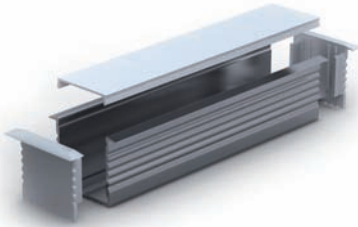

Perfil de aluminio anodizado LINE 35 / Anodized aluminum Profile LINE 35

Tapa final sin abujero para cable. Precio por Unidad.  
End cover without cable hole. Unit price.

MOD.	COLOR/COLOUR	PRECIO/PRICE
LTA35	Gris / Grey	4,40€

Perfil en aluminio plata y difusor PC, U.V. resistente. Precio por metro  
Anodized aluminum silver and PC, U.V. dam. resist. Price per meter.

MOD.	COLOR/COLOUR	PRECIO/PRICE
LSLI350	Opal / Frosted	52,80€
LSLI35C	Transparente / Clear	52,80€

## PERFILES PARA TIRAS DE LED / LED STRIPS PROFILE

Constituyen el complemento ideal para conseguir un acabado perfecto y una excelente disipación térmica. Disponemos de modelos para empotrar como los que aquí mostramos y en superficie, ver página 116, y accesorios para cada uno de ellos. Nos adaptamos a sus necesidades ya que podemos suministrar el producto acabado y totalmente personalizado, cortes rectos o en ángulo, con la tira de led, difusor y medida que mejor se adapte a la instalación. Para cualquier consulta no dude en ponerse en contacto con nuestro departamento comercial.

They constitute the ideal complement to obtain the perfect finish and an excellent thermal dissipation. We have recessed models as the ones shown here and surface models, see page 116, and accessories for each of them. We adapt to your needs since we can supply the product finished and totally personalized, straight cut or in angle, with the led strip, diffuser and measures that best adapt to the installation. For any queries do not hesitate to get in touch with our commercial department.