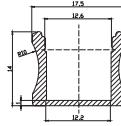

Perfil de aluminio anodizado LINE 14 / Anodized aluminum Profile LINE 14

Perfil fabricado en aluminio anodizado. Precio por metro.
Made from anodized aluminum. Price per meter.

MOD.	COLOR/COLOUR	PRECIO/PRICE
LSL14	Plata / Silver	8,90€
LSL14N	Negro / Black	11,20€
LSL14B	Blanco / White	14,30€

Se suministran con longitud estándar de 2 metros, otros tamaños bajo pedido.
Supplied 2 meters standard length. Other sizes are available under request.