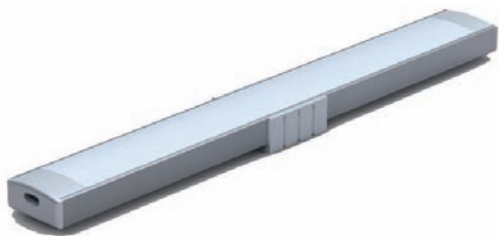

Perfil de aluminio anodizado LINE 7 / Anodized aluminum Profile LINE 7

Perfil fabricado en aluminio anodizado. Precio por metro.
Made from anodized aluminum. Price per meter.

MOD.	COLOR/COLOUR	PRECIO/PRICE
LSLI7	Plata / Silver	7,70€
LSLI7N	Negro / Black	9,90€
LSLI7B	Blanco / White	11,55€

Se suministran con longitud estándar de 2 metros, otros tamaños bajo pedido.
Supplied 2 meters standard length. Other sizes are available under request.

Tapa final sin abujero para cable. Precio por Unidad.
End cover without cable hole. Unit price.

MOD.	COLOR/COLOUR	PRECIO/PRICE
LTA7	Gris / Grey	2,20€
LTA7N	Negro / Black	3,30€
LTA7B	Blanco / White	3,30€

Tapa final con abujero para cable. Precio por Unidad.
End cover with cable hole. Unit price.

MOD.	COLOR/COLOUR	PRECIO/PRICE
LTA7H	Gris / Grey	2,20€
LTA7HN	Negro / Black	3,30€
LTA7HB	Blanco / White	3,30€

Se suministran con longitud estándar de 2 metros, otros tamaños bajo pedido.
Supplied 2 meters standard length. Other sizes are available under request.

Soporte en PVC. Precio por Unidad.
Mounting bracket PVC. Unit price.