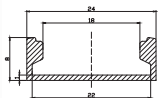

Tapa final sin abujero para cable. Precio por Unidad.
End cover without cable hole. Unit price.

MOD.	COLOR/COLOUR	PRECIO/PRICE
LTA8	Gris / Grey	3,55€