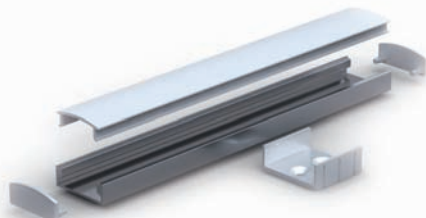

Se suministran con longitud estándar de 2 metros, otros tamaños bajo pedido.
Supplied 2 meters standard length. Other sizes are available under request.

Soporte en PVC. Precio por Unidad.
Mounting bracket PVC. Unit price.

MOD.	COLOR/COLOUR	PRECIO/PRICE
LS07	Gris / Grey	2,20€
LS07N	Negro / Black	3,30€
LS07B	Blanco / White	3,30€

MOD. LSLI8

Perfil de aluminio anodizado LINE 8 / Anodized aluminum Profile LINE 8

Tapa final sin abujero para cable. Precio por Unidad.
End cover without cable hole. Unit price.

MOD.	COLOR/COLOUR	PRECIO/PRICE
LTA8	Gris / Grey	3,55€

Tapa final con abujero para cable. Precio por Unidad.
End cover with cable hole. Unit price.

MOD.	COLOR/COLOUR	PRECIO/PRICE
LTA8H	Gris / Grey	3,55€

Perfil en aluminio plata y difusor PC, U.V. resistente. Precio por metro.
Anodized aluminum silver and PC, U.V. dam. resist. Price per meter.