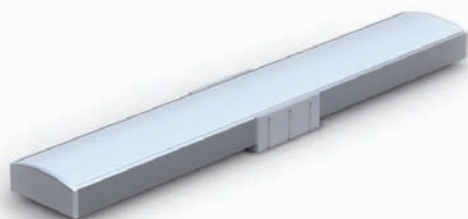

Se suministran con longitud estándar de 2 metros, otros tamaños bajo pedido.
Supplied 2 meters standard length. Other sizes are available under request.

Soporte en PVC. Precio por Unidad.
Mounting bracket PVC. Unit price.

MOD.	COLOR/COLOUR	PRECIO/PRICE
LS07	Gris / Grey	2,20€
LS07N	Negro / Black	3,30€
LS07B	Blanco / White	3,30€

MOD. LSLI8

Perfil de aluminio anodizado LINE 8 / Anodized aluminum Profile LINE 8

Tapa final sin abujero para cable. Precio por Unidad.
End cover without cable hole. Unit price.

MOD.	COLOR/COLOUR	PRECIO/PRICE
LTA8	Gris / Grey	3,55€

Tapa final con abujero para cable. Precio por Unidad.
End cover with cable hole. Unit price.

MOD.	COLOR/COLOUR	PRECIO/PRICE
LTA8H	Gris / Grey	3,55€

Perfil en aluminio plata y difusor PC, U.V. resistente. Precio por metro.
Anodized aluminum silver and PC, U.V. dam. resist. Price per meter.