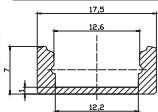

Perfil de aluminio anodizado LINE 7 / Anodized aluminum Profile LINE 7

Perfil fabricado en aluminio anodizado. Precio por metro.
Made from anodized aluminum. Price per meter.

MOD.	COLOR/COLOUR	PRECIO/PRICE
LSLI7	Plata / Silver	7,70€
LSLI7N	Negro / Black	9,90€
LSLI7B	Blanco / White	11,55€

Se suministran con longitud estándar de 2 metros, otros tamaños bajo pedido.
Supplied 2 meters standard length. Other sizes are available under request.