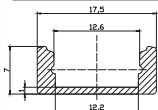

Perfil de aluminio anodizado LINE 7 / Anodized aluminum Profile LINE 7

Perfil fabricado en aluminio anodizado. Precio por metro.
Made from anodized aluminum. Price per meter.

MOD.	COLOR/COLOUR	PRECIO/PRICE
LSLI7	Plata / Silver	7,70€
LSLI7N	Negro / Black	9,90€
LSLI7B	Blanco / White	11,55€

Se suministran con longitud estándar de 2 metros, otros tamaños bajo pedido.
Supplied 2 meters standard length. Other sizes are available under request.