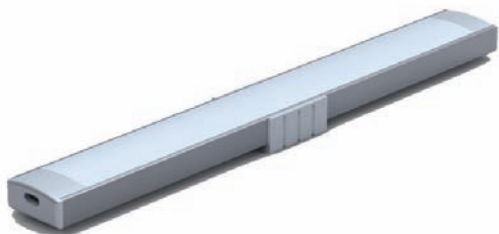

Perfil de aluminio anodizado LINE 7 / Anodized aluminum Profile LINE 7

Perfil fabricado en aluminio anodizado. Precio por metro.
Made from anodized aluminum. Price per meter.

MOD.	COLOR/COLOUR	PRECIO/PRICE
LSLI7	Plata / Silver	7,70€
LSLI7N	Negro / Black	9,90€
LSLI7B	Blanco / White	11,55€

Se suministran con longitud estándar de 2 metros, otros tamaños bajo pedido.
Supplied 2 meters standard length. Other sizes are available under request.

Tapa final sin abujero para cable. Precio por Unidad.
End cover without cable hole. Unit price.

MOD.	COLOR/COLOUR	PRECIO/PRICE
LTA7	Gris / Grey	2,20€
LTA7N	Negro / Black	3,30€
LTA7B	Blanco / White	3,30€

Tapa final con abujero para cable. Precio por Unidad.
End cover with cable hole. Unit price.

MOD.	COLOR/COLOUR	PRECIO/PRICE
LTA7H	Gris / Grey	2,20€
LTA7HN	Negro / Black	3,30€
LTA7HB	Blanco / White	3,30€

Se suministran con longitud estándar de 2 metros, otros tamaños bajo pedido.
Supplied 2 meters standard length. Other sizes are available under request.

Soporte en PVC. Precio por Unidad.
Mounting bracket PVC. Unit price.