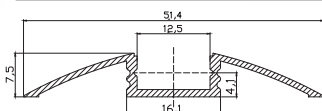

Tapa final sin abujero para cable. Precio por Unidad.
End cover without cable hole. Unit price.

MOD.	COLOR/COLOUR	PRECIO/PRICE
LFL1	Gris / Grey	3,85€

Tapa final con abujero para cable. Precio por Unidad.
End cover with cable hole. Unit price.

MOD.	COLOR/COLOUR	PRECIO/PRICE
LFL2	Gris / Grey	3,85€

Perfil en aluminio plata y difusor PC, U.V. resistente. Precio por metro
Anodized aluminum silver and PC, U.V. dam. resist. Price per meter.

MOD.	COLOR/COLOUR	PRECIO/PRICE
LFLO	Opal / Frosted	28,30€
LFLC	Transparente / Clear	28,30€

Se suministran con longitud estándar de 2 metros, otros tamaños bajo pedido.
Supplied 2 meters standard length. Other sizes are available under request.