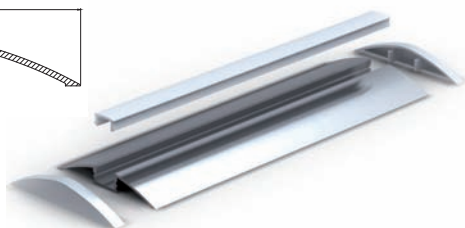

Tapa final sin abujero para cable. Precio por Unidad.
End cover without cable hole. Unit price.

MOD.	COLOR/COLOUR	PRECIO/PRICE
LFL1	Gris / Grey	3,85€

Tapa final con abujero para cable. Precio por Unidad.
End cover with cable hole. Unit price.

MOD.	COLOR/COLOUR	PRECIO/PRICE
LFL2	Gris / Grey	3,85€

Perfil en aluminio plata y difusor PC, U.V. resistente. Precio por metro
Anodized aluminum silver and PC, U.V. dam. resist. Price per meter.

MOD.	COLOR/COLOUR	PRECIO/PRICE
LFLO	Opal / Frosted	28,30€
LFLC	Transparente / Clear	28,30€

Se suministran con longitud estándar de 2 metros, otros tamaños bajo pedido.
Supplied 2 meters standard length. Other sizes are available under request.