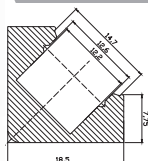

Perfil de alum. anodizado SQUARE 45 / Anodized aluminum Profile SQUARE 45

Perfil fabricado en aluminio anodizado. Precio por metro.
Made from anodized aluminum. Price per meter.

MOD.	COLOR/COLOUR	PRECIO/PRICE
LSQ45	Plata / Silver	15,60€
LSQ45N	Negro / Black	18,50€
LSQ45B	Blanco / White	20,90€

Se suministran con longitud estándar de 2 metros, otros tamaños bajo pedido.
Supplied 2 meters standard length. Other sizes are available under request.