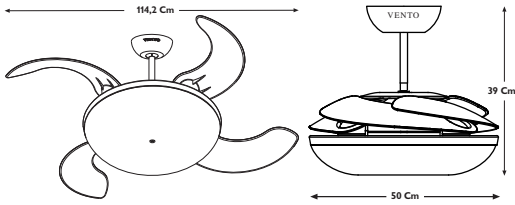

Ventilador de techo MELA 5 aspas transparentes 1xT5 40W / Ceiling fan MELA 4 transparent blades 1xT5 40W

Un ventilador retráctil que genera una doble visión. Cuatro aspas diseñadas cuidadosamente para retraerse y desaparecer sobre el cuerpo de elegantes curvas de la lámpara cuando está parado, por lo que se lee como una lámpara cuando la función del ventilador no se está utilizando. Incorpora un imponente kit de iluminación con una lámpara circular de T5 40W arrancada por un balasto electrónico. Mando a distancia para control de 3 velocidades, apagado y encendido de la luz.

A fan retractor that generates a double vision. Four blades carefully designed to retract and disappear on the body of elegant curves of the lamp, so that it looks like a lamp when the fan function is not being used. It incorporates an impressive lighting kit with a circular lamp 40W T-5 started by an electronic ballast. Remote control with 3 speeds, off and on light.

Incluye mando a distancia y tubo T5 circular 40W. 10,5Kg  
Included remote control and round T5 tube 40W. 10,5Kg.

MOD	° COLOR/COLOUR	PRECIO/PRICE
L-00003/830	3000°K	455, 40€
L-00003/840	4000°K	455, 40€
3 Potencias 29W(4,4m³/h) 57W(6,8m³/h) 96W(9m³/h) 3 Wattages 29W(4,4m³/h) 57W(6,8m³/h) 96W(9m³/h)		

With 33cm and weighing only 4.8 kg, the chic Fino is the smallest of the range. Its 3 blades are perfectly placed to make a homogeneous circle, suitable for small spaces like the kitchen or sitting room. Its chromed body and natural wood blades, Fino makes a modern statement. Remote control with 3 speeds.