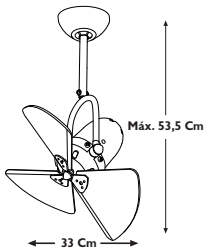

MOD. K-00068

Ventilador de techo FINO 3 aspas de madera sin luz / Ceiling fan FINO 3 wood blades lightless

Con 33 cm y un peso de sólo 4,8 kilogramos, el elegante Fino es el más pequeño de la gama. Sus tres aspas están perfectamente colocadas para hacer un círculo homogéneo, adecuado para espacios pequeños como la cocina o el café. Disponible cuerpo de cromo y aspas en madera natural, el Fino hace una declaración moderna. Mando a distancia para control de 3 velocidades.

With 33cm and weighing only 4.8 kg, the chic Fino is the smallest of the range. Its 3 blades are perfectly placed to make a homogeneous circle, suitable for small spaces like the kitchen or sitting room. Its chromed body and natural wood blades, Fino makes a modern statement. Remote control with 3 speeds.